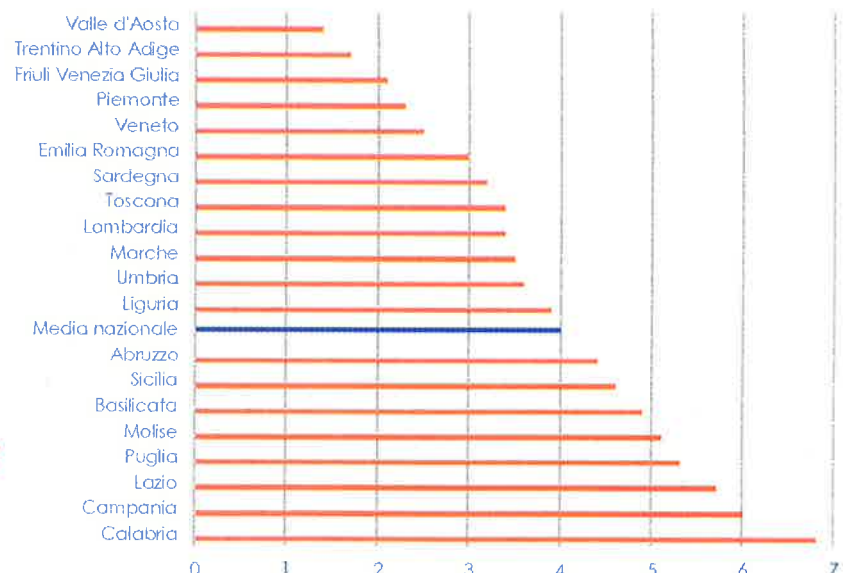

IDENTIKIT DELL'AVVOCATURA a cura di CASSA FORENSE*

Iscritti Cassa Forense - Distribuzione per sesso e regione

In media
un avvocato ogni 250 abitanti

Numero avvocati ogni 1000 abitanti

Iscritti CF - Reddito professionale medio IRPEF per sesso e regione

Reddito professionale medio IRPEF iscritti CF:

38.620 €

23.500 €

52.777 €

* I dati relativi alla popolazione degli iscritti a Cassa Forense sono riferiti al 31 dicembre 2018;
I dati relativi alla popolazione residente in Italia sono relativi ad agosto 2018;
I dati reddituali degli iscritti a Cassa Forense sono relativi all'anno 2017.