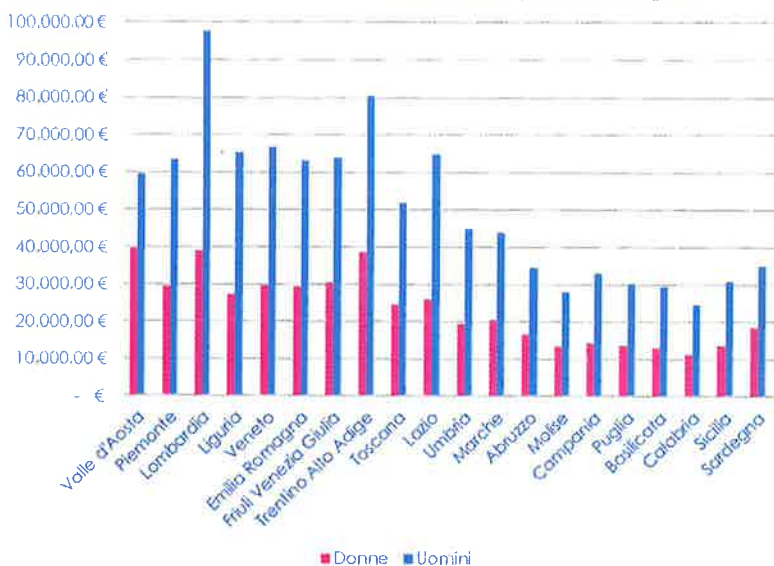

IDENTIKIT DELL'AVVOCATURA a cura di CASSA FORENSE*

Iscritti Cassa Forense - Distribuzione per sesso e regione

In media
un avvocato ogni 250 abitanti

Numero avvocati ogni 1000 abitanti

Iscritti CF - Reddito professionale medio IRPEF per sesso e regione

Reddito professionale medio IRPEF iscritti CF:

38.620 €

23.500 €

52.777 €

* I dati relativi alla popolazione degli iscritti a Cassa Forense sono riferiti al 31 dicembre 2018;
I dati relativi alla popolazione residente in Italia sono relativi ad agosto 2018;
I dati reddituali degli iscritti a Cassa Forense sono relativi all'anno 2017.