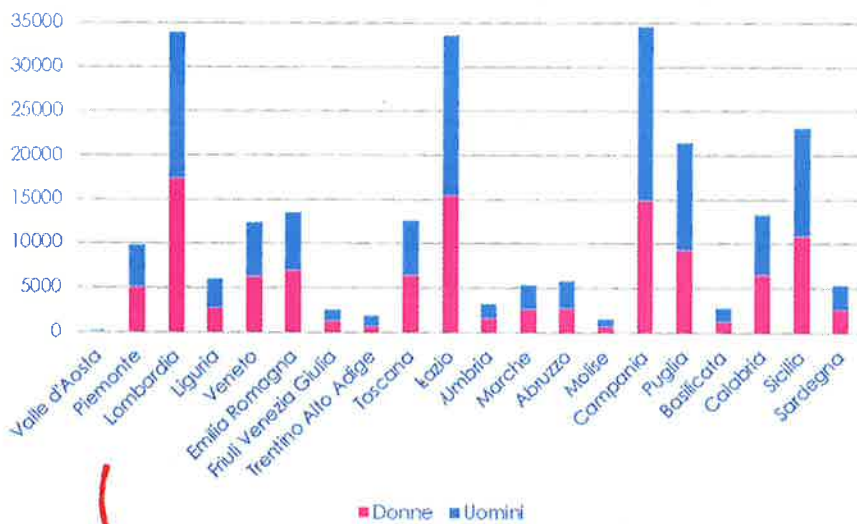

IDENTIKIT DELL'AVVOCATURA a cura di CASSA FORENSE*

Iscritti Cassa Forense - Distribuzione per sesso e regione

In media
un avvocato ogni 250 abitanti

Numero avvocati ogni 1000 abitanti

Iscritti CF - Reddito professionale medio IRPEF per sesso e regione

Reddito professionale medio IRPEF iscritti CF:

38.620 €

23.500 €

52.777 €

* I dati relativi alla popolazione degli iscritti a Cassa Forense sono riferiti al 31 dicembre 2018;
I dati relativi alla popolazione residente in Italia sono relativi ad agosto 2018;
I dati reddituali degli iscritti a Cassa Forense sono relativi all'anno 2017.